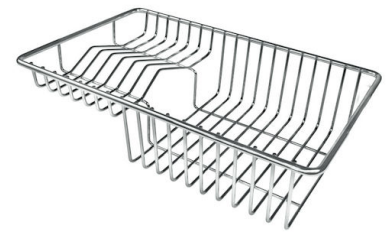

VIDANGE 3,5" BASKET

La vidange est équipé d'une grande bonde de 3,5", avec un bouchon à panier pratique qui empêche les parties solides de s'écouler dans le drain.

DÉTAILS

Bord d'installation

Sous-plan

Coloration

Gold

Finition	PVD
Matériau	Acier inoxydable AISI 304
Textures	Brossée Foster
Base	60 cm
Dimensions	540 x 440 mm
Équipement standard	Crochets de fixation, joint, vidange, trop-plein et siphon, Emballage en boîte
Trous mitigeur	Pas de trous en standard
Trou d'encastrement	Voir fiche technique (pour tous les modèles à fleur ou à fleur installés par-dessus, et sous-plan)
Égouttoir	Non
Largeur	54 cm
Mesure cuve	500 x 400 mm
Numéro cuves	1 cuve
Vidange	Vidange de 3,5

DESSINS TECHNIQUES

ACCESSOIRES OPTIONNELS

CUVETTE PERFOREE INOX

A154 F00

* uniquement en combinaison avec l'accessoire A644 F04

CUVETTE PLASTIQUE BLANCHE

A153 A00

**GRILLE POR.ASSIETTES INOX
mm214x379**

A100 C03

* uniquement en combinaison avec l'accessoire A644 A01

**GRILLE PORTE-ASSIETTES INOX
25x35**

A100 A54

* uniquement en combinaison avec l'accessoire A644 F04

**PLANCHE DE DECOUPE CRYSTAL
23x41 CM**